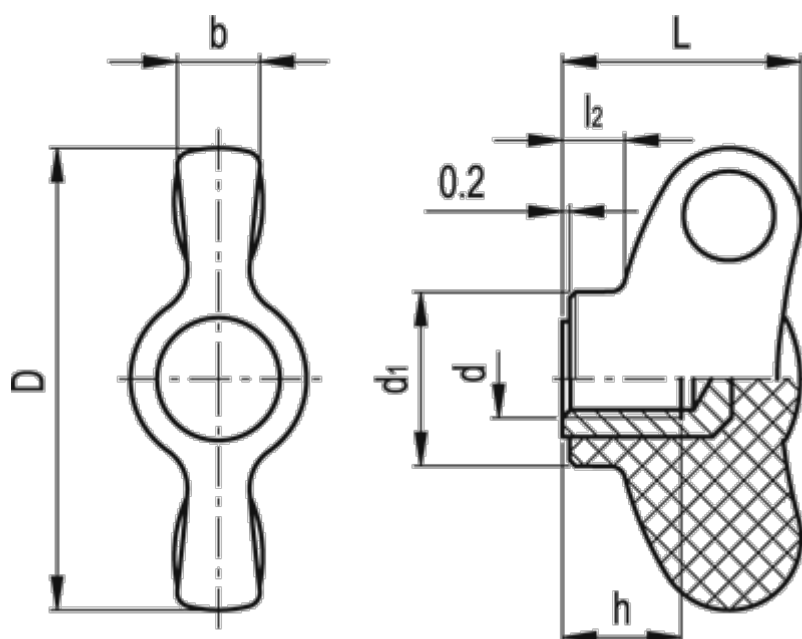

Varenummer: 2302008651  
Beskrivelse: E+G Vingemøtrik  
CWN.40 B-M6

## Mål

|          |        |
|----------|--------|
| b        | = 6.5  |
| D        | = 40   |
| d1       | = 13.5 |
| d 6H     | = M6   |
| h        | = 12   |
| L        | = 21.0 |
| l2       | = 4.5  |
| Vægt (g) | = 12   |